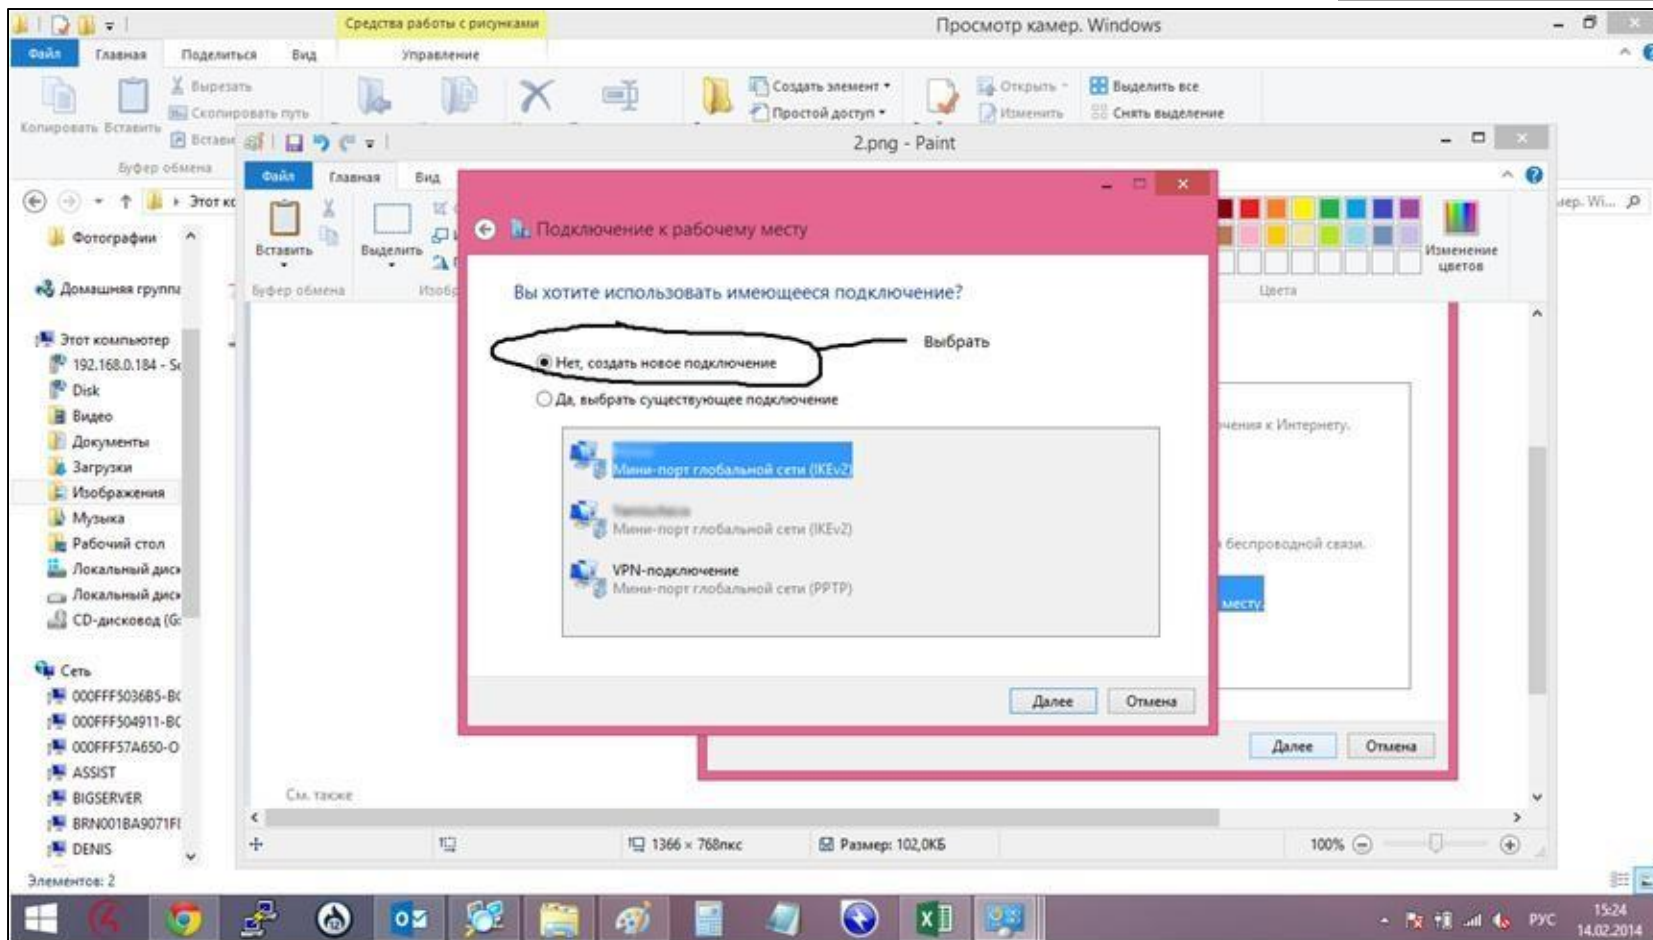

Брандмауэр Windows

Домашняя группа

Свойства браузера

Настройка подключения или сети

Выберите вариант подключения

- Подключение к Интернету
Настройка широкополосного или коммутируемого подключения к Интернету.
- Создание и настройка новой сети
Настройка нового маршрутизатора или точки доступа.
- Подключение к беспроводной сети вручную
Подключение к скрытой сети или создание нового профиля беспроводной связи.
- Подключение к рабочему месту
Настройка телефонного или VPN-подключения к рабочему месту.

Выбрать

Далее Отмена

15:23
14.02.2014

Центр управления сетями и общим доступом

Панель управления > Сеть и Интернет > Центр управления сетями и общим доступом

Просмотр основных сведений о сети и настройка подключений