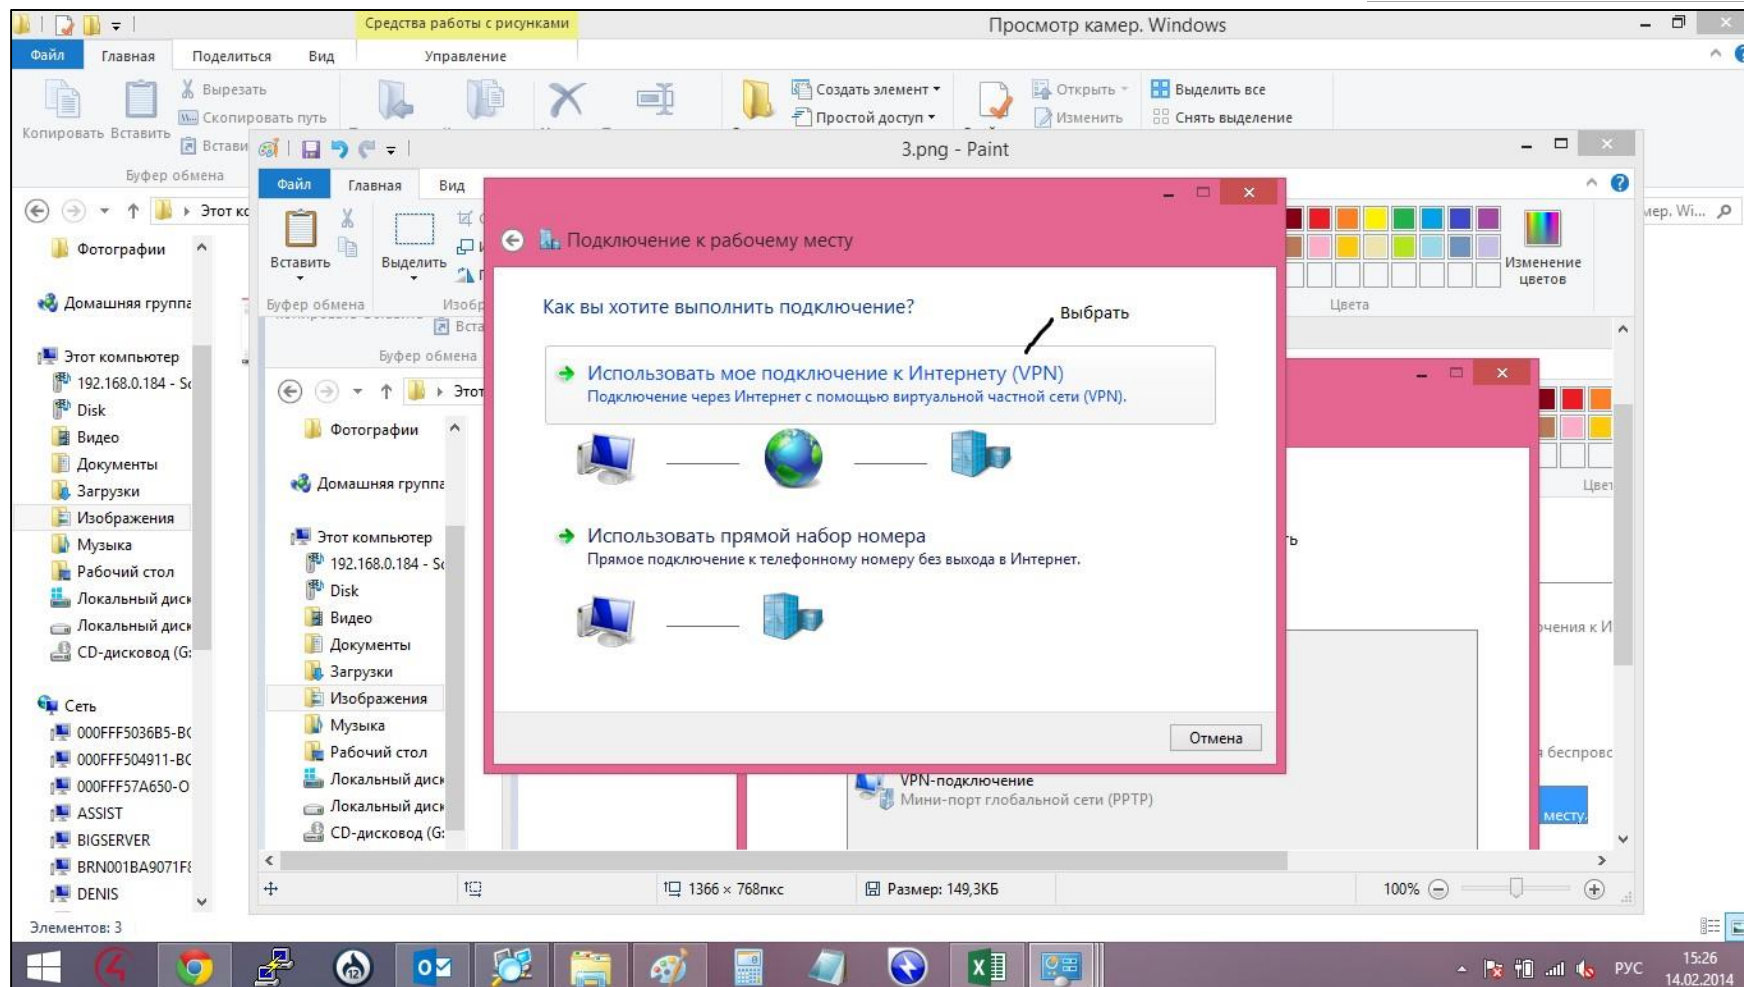

Брандмауэр Windows

Домашняя группа

Свойства браузера

Настройка подключения или сети

Выберите вариант подключения

- Подключение к Интернету
Настройка широкополосного или коммутируемого подключения к Интернету.
- Создание и настройка новой сети
Настройка нового маршрутизатора или точки доступа.
- Подключение к беспроводной сети вручную
Подключение к скрытой сети или создание нового профиля беспроводной связи.
- Подключение к рабочему месту
Настройка телефонного или VPN-подключения к рабочему месту.

Выбрать

Далее Отмена

15:23
14.02.2014

Центр управления сетями и общим доступом

Панель управления > Сеть и Интернет > Центр управления сетями и общим доступом

Просмотр основных сведений о сети и настройка подключений